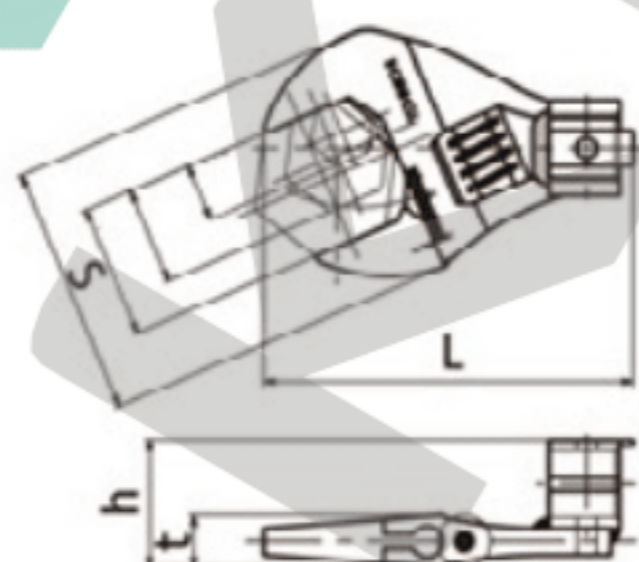

## RQH - QH с «мамой»

Версия ключа QH с разъемом для затяжки резьбовых соединений в условиях ограниченного пространства.

Модель	Размер	D [мм]	Ширина [мм]	H [мм]	h [мм]
RQH12Dx12	12D	20.5	32	24.1	10
RQH12Dx14					
RQH15Dx14	15D	24.5	37.5	29	
RQH15Dx17					
RQH19Dx17	19D	31	45	28	
RQH19Dx19					
RQH19Dx22					
RQH22Dx22	22D	35.2	51	35	
RQH22Dx24					

## АН/АН2 - настраиваемая

Головка АН с одним передвижным рожком. Эта возможность позволяет расширить функциональность ключа.

Модель	Размер	Внутр. ширина [мм]	S [мм]	L [мм]	t [мм]	h [мм]	Усилие [Н]
АН10Dx13	10D	3-8-13	36	57	9	23	25
АН10Dx26		7-17-26	49	62	11	25	
АН12Dx13	12D	3-8-13	36	66	9	23	30
АН12Dx26		7-17-26	49	71	11	26	
АН12Dx36		8-22-36	65	78	13	27	
АН15D2x26	15D	10-18-26	50	77	11	31	100
АН15D2x30		13-22-30	60	84	12	32	
АН15D2x36		13-24-36	65	87	13	33	

## РН - для труб

Модель	Размер	Макс. длина [мм]	Возмож. Ø [мм]	Стандарт. Ø [мм]	Ключ, серия
РН15Dx350	15D	350	13-38	25.5	CSP
РН19Dx350	19D				
РН22Dx350	22D				
РН22Dx450		450	26-52	39	

Обратите внимание: данная головка подходит только для ключей серии CSP и продается только в комплекте с ключом.