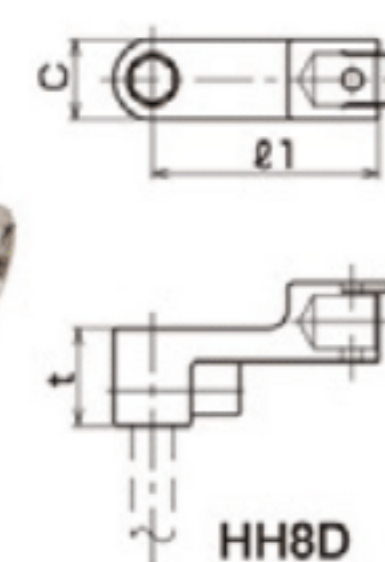

## RQH - QH с «мамой»

Версия ключа QH с разъемом для затяжки резьбовых соединений в условиях ограниченного пространства.

Модель	Размер	D [мм]	Ширина [мм]	H [мм]	h [мм]
RQH12Dx12	12D	20.5	32	24.1	10
RQH12Dx14					
RQH15Dx14	15D	24.5	37.5	29	
RQH15Dx17					
RQH19Dx17	19D	31	45	28	
RQH19Dx19					
RQH19Dx22					
RQH22Dx22	22D	35.2	51	35	
RQH22Dx24					

## АН/АН2 - настраиваемая

Головка АН с одним передвижным рожком. Эта возможность позволяет расширить функциональность ключа.

Модель	Размер	Внутр. ширина [мм]	S [мм]	L [мм]	t [мм]	h [мм]	Усилие [Н]
АН10Dx13	10D	3-8-13	36	57	9	23	25
АН10Dx26		7-17-26	49	62	11	25	
АН12Dx13	12D	3-8-13	36	66	9	23	30
АН12Dx26		7-17-26	49	71	11	26	
АН12Dx36		8-22-36	65	78	13	27	
АН15D2x26	15D	10-18-26	50	77	11	31	100
АН15D2x30		13-22-30	60	84	12	32	
АН15D2x36		13-24-36	65	87	13	33	

## НН - шестигранник

Специализированная съемная головка для ключей Tohnichi со встраиваемыми шестигранниками.

Модель	Размер	Ширина [мм]	t [мм]	m [мм]	Ød2 [мм]
НН8D	8D	12	14.5	-	-
НН10Dx5	10D	11	8	19	7
НН10Dx6		12			
НН10Dx8		15			
НН12Dx5	12D	11	10	21	8.5
НН12Dx6		14			
НН12Dx8		15			
НН12Dx10		17			
НН15Dx8	15D	14	13	23	10
НН15Dx10		17			
НН15Dx12		20			
НН15Dx14	19D	21.5	17	26	10
НН19Dx10		17			
НН19Dx12		21.5			
НН19Dx14		23			
НН19Dx17		27			
НН19Dx19	29				
НН22Dx12	22D	19.5	23	26	10
НН22Dx14		27			
НН22Dx17		30			
НН22Dx19		32			
НН22Dx22		35			

## РН - для труб

Модель	Размер	Макс. длина [мм]	Возмож. Ø [мм]	Стандарт. Ø [мм]	Ключ, серия
РН15Dx350	15D	350	13-38	25.5	CSP
РН19Dx350	19D				
РН22Dx350	22D				
РН22Dx450		450	26-52	39	

Обратите внимание: данная головка подходит только для ключей серии CSP и продается только в комплекте с ключом.