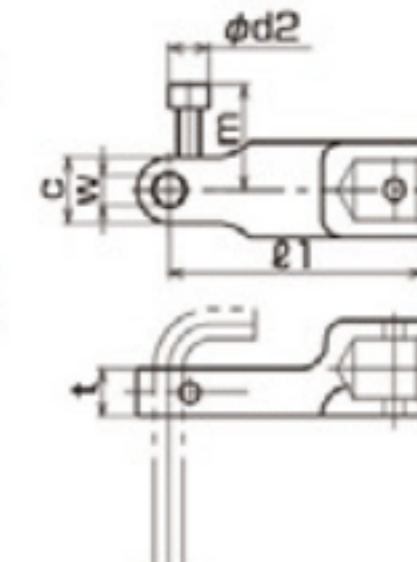

## RQH - QH с «мамой»

Версия ключа QH с разъемом для затяжки резьбовых соединений в условиях ограниченного пространства.

Модель	Размер	D [мм]	Ширина [мм]	H [мм]	h [мм]
RQH12Dx12	12D	20.5	32	24.1	10
RQH12Dx14					
RQH15Dx14	15D	24.5	37.5	29	
RQH15Dx17					
RQH19Dx17	19D	31	45	28	
RQH19Dx19					
RQH19Dx22					
RQH22Dx22	22D	35.2	51	35	
RQH22Dx24					

## АН/АН2 - настраиваемая

Головка АН с одним передвижным рожком. Эта возможность позволяет расширить функциональность ключа.

Модель	Размер	Внутр. ширина [мм]	S [мм]	L [мм]	t [мм]	h [мм]	Усилие [Н]
АН10Dx13	10D	3-8-13	36	57	9	23	25
АН10Dx26		7-17-26	49	62	11	25	
АН12Dx13	12D	3-8-13	36	66	9	23	30
АН12Dx26		7-17-26	49	71	11	26	
АН12Dx36		8-22-36	65	78	13	27	
АН15D2x26	15D	10-18-26	50	77	11	31	100
АН15D2x30		13-22-30	60	84	12	32	
АН15D2x36		13-24-36	65	87	13	33	

## НН - шестигранник

Специализированная съемная головка для ключей Tohnichi со встраиваемыми шестигранниками.

Модель	Размер	Ширина [мм]	t [мм]	m [мм]	Ød2 [мм]
НН8D	8D	12	14.5	-	-
НН10Dx5	10D	11	8	19	7
НН10Dx6		12			
НН10Dx8		15			
НН12Dx5	12D	11	10	21	8.5
НН12Dx6		14			
НН12Dx8		15			
НН12Dx10		17			
НН15Dx8	15D	14	13	23	10
НН15Dx10		17			
НН15Dx12		20			
НН15Dx14	19D	21.5	17	26	10
НН19Dx10		17			
НН19Dx12		21.5			
НН19Dx14		23			
НН19Dx17		27			
НН19Dx19	29				
НН22Dx12	22D	19.5	23	26	10
НН22Dx14		27			
НН22Dx17		30			
НН22Dx19		32			
НН22Dx22		35			

## РН - для труб

Модель	Размер	Макс. длина [мм]	Возмож. Ø [мм]	Стандарт. Ø [мм]	Ключ, серия
РН15Dx350	15D	350	13-38	25.5	CSP
РН19Dx350	19D				
РН22Dx350	22D				
РН22Dx450		450	26-52	39	

Обратите внимание: данная головка подходит только для ключей серии CSP и продается только в комплекте с ключом.