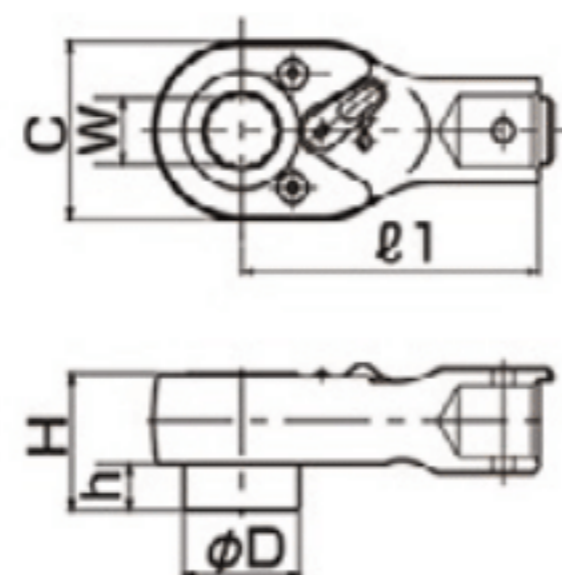

## RQH - QH с «мамой»

Версия ключа QH с разъемом для затяжки резьбовых соединений в условиях ограниченного пространства.

Модель	Размер	D [мм]	Ширина [мм]	H [мм]	h [мм]
RQH12Dx12	12D	20.5	32	24.1	10
RQH12Dx14					
RQH15Dx14	15D	24.5	37.5	29	
RQH15Dx17					
RQH19Dx17	19D	31	45	28	
RQH19Dx19					
RQH19Dx22					
RQH22Dx22	22D	35.2	51	35	
RQH22Dx24					

## АН/АН2 - настраиваемая

Головка АН с одним передвижным рожком. Эта возможность позволяет расширить функциональность ключа.

Модель	Размер	Внутр. ширина [мм]	S [мм]	L [мм]	t [мм]	h [мм]	Усилие [Н]
АН10Dx13	10D	3-8-13	36	57	9	23	25
АН10Dx26		7-17-26	49	62	11	25	
АН12Dx13	12D	3-8-13	36	66	9	23	30
АН12Dx26		7-17-26	49	71	11	26	
АН12Dx36		8-22-36	65	78	13	27	
АН15D2x26	15D	10-18-26	50	77	11	31	100
АН15D2x30		13-22-30	60	84	12	32	
АН15D2x36		13-24-36	65	87	13	33	

## НН - шестигранник

Специализированная съемная головка для ключей Tohnichi со встраиваемыми шестигранниками.

Модель	Размер	Ширина [мм]	t [мм]	m [мм]	Ød2 [мм]
НН8D	8D	12	14.5	-	-
НН10Dx5	10D	11	8	19	7
НН10Dx6		12			
НН10Dx8		15			
НН12Dx5	12D	11	10	21	8.5
НН12Dx6		14			
НН12Dx8		15			
НН12Dx10		17			
НН15Dx8	15D	14	13	23	10
НН15Dx10		17			
НН15Dx12		20			
НН15Dx14	19D	21.5	17	26	10
НН19Dx10		17			
НН19Dx12		21.5			
НН19Dx14		23			
НН19Dx17		27			
НН19Dx19	29				
НН22Dx12	22D	19.5	23	26	10
НН22Dx14		27			
НН22Dx17		30			
НН22Dx19		32			
НН22Dx22		35			

## РН - для труб

Модель	Размер	Макс. длина [мм]	Возмож. Ø [мм]	Стандарт. Ø [мм]	Ключ, серия
РН15Dx350	15D	350	13-38	25.5	CSP
РН19Dx350	19D				
РН22Dx350	22D				
РН22Dx450		450	26-52	39	

Обратите внимание: данная головка подходит только для ключей серии CSP и продается только в комплекте с ключом.